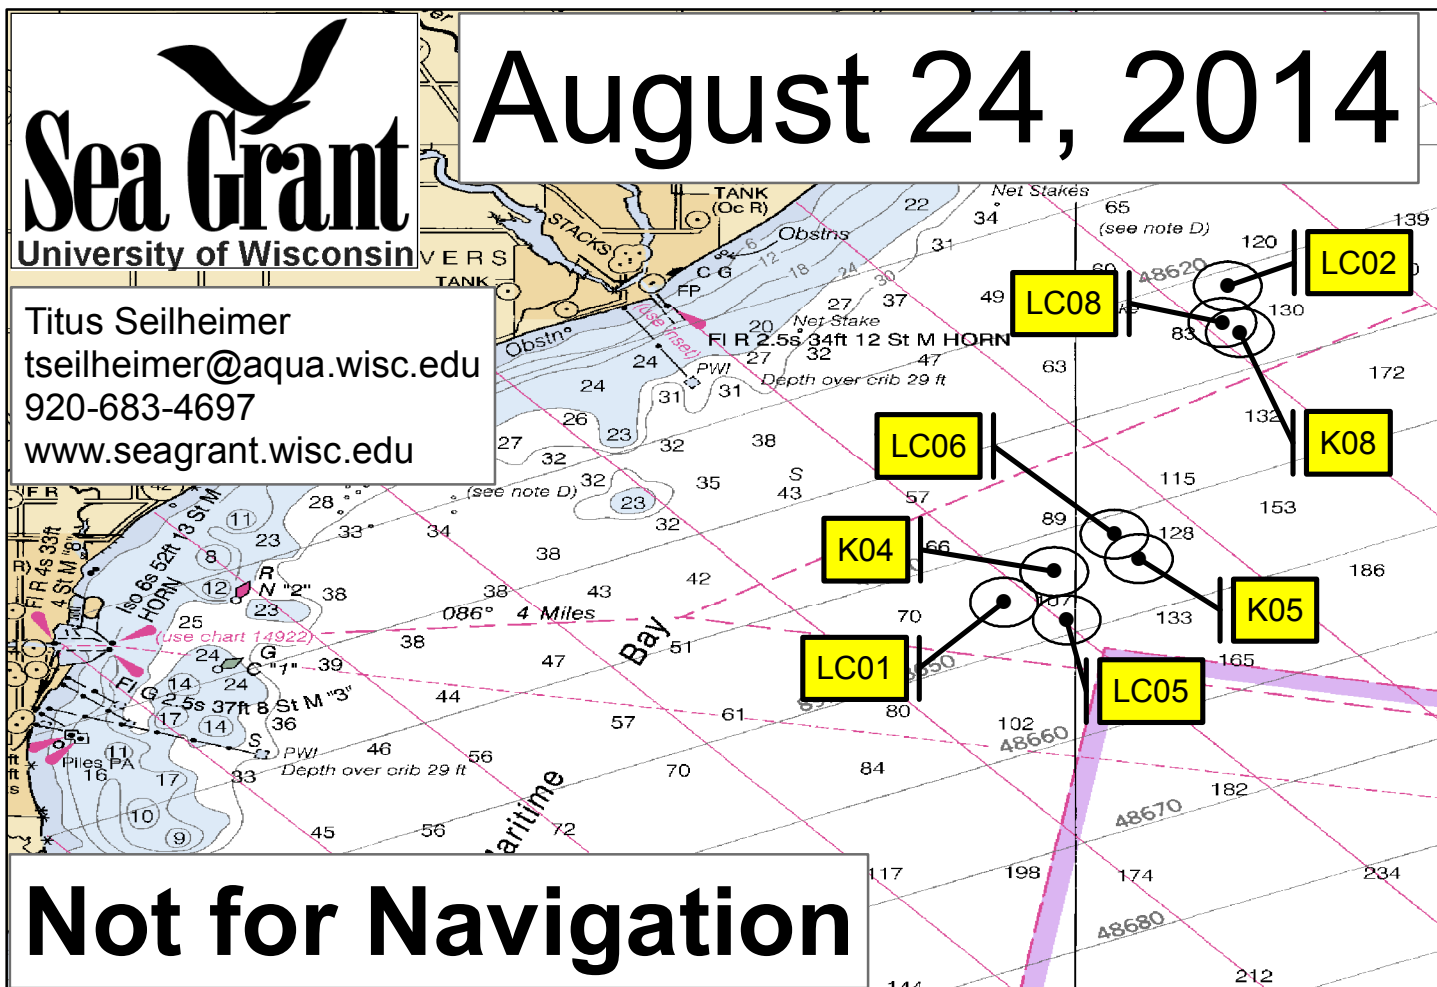

August 24, 2014

Titus Seilheimer
tseilheimer@aqu.wisc.edu
920-683-4697
www.seagrant.wisc.edu

Not for Navigation

LeClair Nets

- LC01 44 05.899 N 87 30.647 W
- LC02 44 08.719 N 87 28.651 W
- LC05 44 05.741 N 87 30.088 W
- LC06 44 06.506 N 87 29.662 W
- LC08 44 08.394 N 87 28.698 W

Kulpa Nets

- K04 44 06.171 N 87 30.199 W
- K05 44 06.288 N 87 29.444 W
- K08 44 08.305 N 87 28.543 W